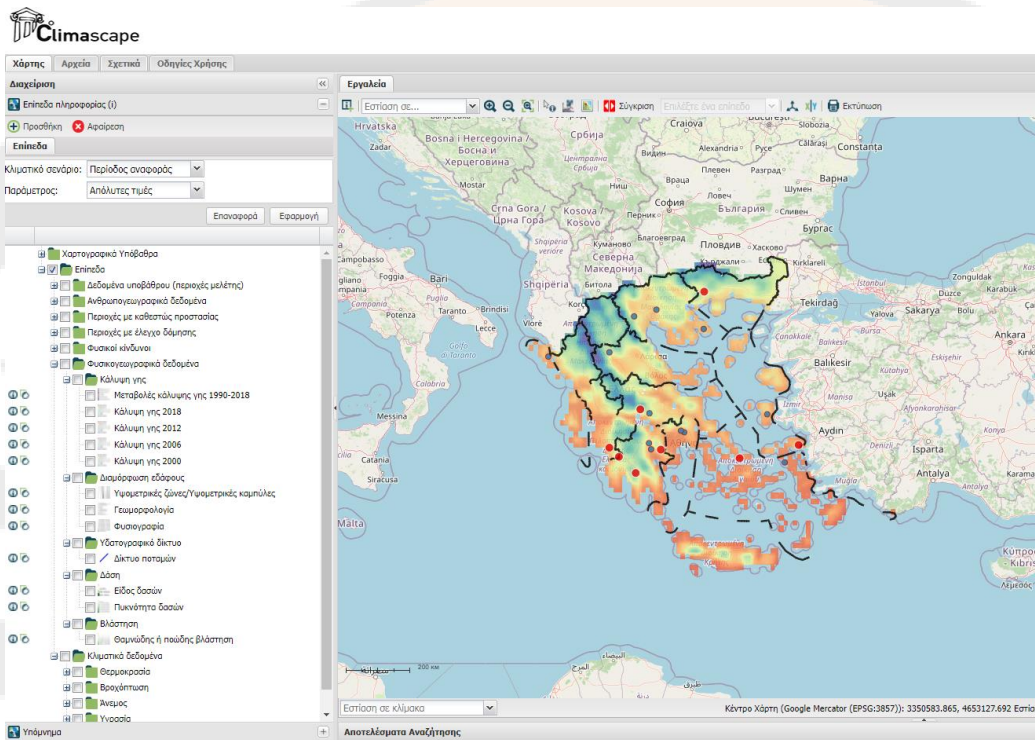

Ψηφιακό αποθετήριο Climascape

Οι Εταίροι

ΠΑΝΕΠΙΣΤΗΜΙΟ ΘΕΣΣΑΛΙΑΣ

ΕΘΝΙΚΟ ΚΑΙ ΚΑΠΟΔΙΣΤΡΙΑΚΟ ΠΑΝΕΠΙΣΤΗΜΙΟ ΑΘΗΝΩΝ

ΕΘΝΙΚΟ ΙΔΡΥΜΑ ΕΡΕΥΝΩΝ

ΓΕΟINTELLIGENCE ΑΕΤΕ

ΑΘΗΝΑΪΚΗ ΑΝΑΠΤΥΞΙΑΚΗ ΑΕ

Επισκεφτείτε την ιστοσελίδα του Climascape